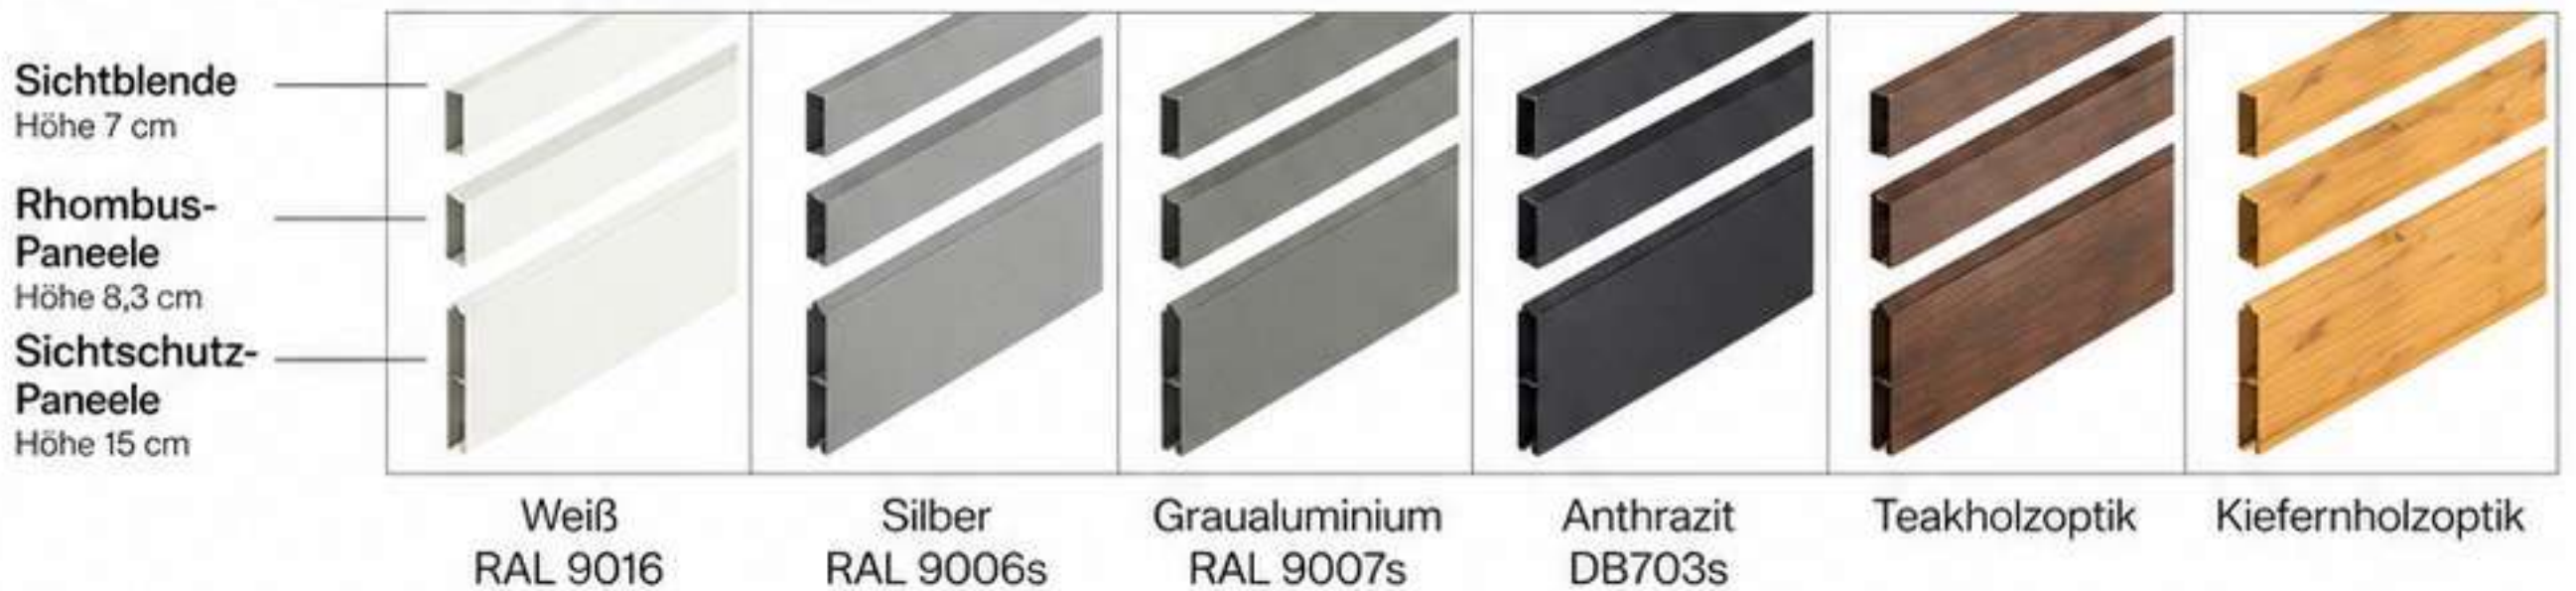

Sichtschutz
Alu Paneele

Sichtschutz VSG
(Verbundsicherheitsglas)
+ Alu Paneele

SCHIEBEELEMENTE

ESG-Schiebeelemente
klar

ESG-Schiebeelemente
satinert

BELEUCHTUNG

LED-Spots

LED-Stripes

SICHTSCHUTZELEMENTE

MARKISEN / SONNENSEGEL / GELENKARMMARKISEN

Aufdachmarkise

Unterdachmarkise

Senkrechtmarkise

Sonnensegel

Volantrollo

Gelenkarmmarkise