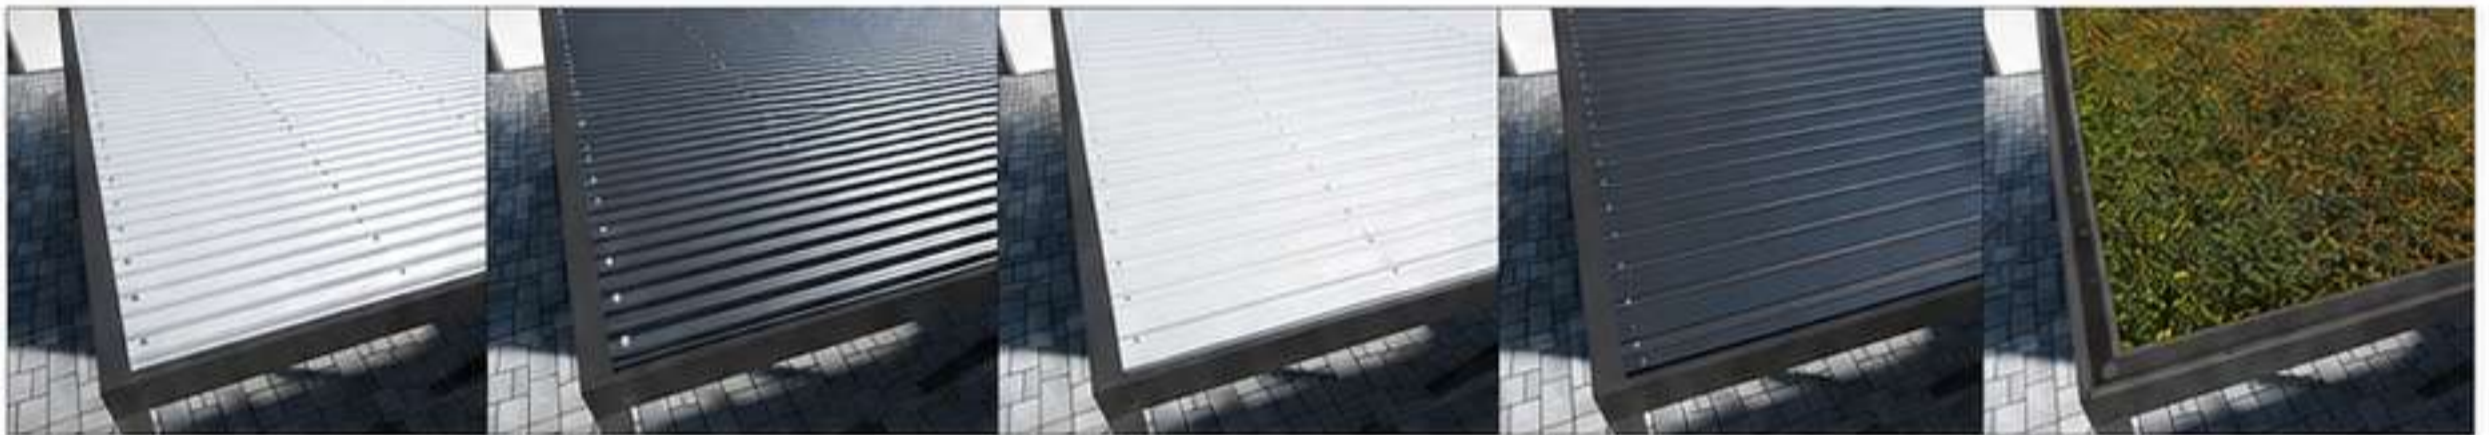

Bilder können Sonderausführungen abbilden. Abbildungen können von realen Projekten abweichen.

Unser RR Carport Cube erscheint in einem eleganten kubischen Stil und bietet Ihnen eine Vielfalt an Gestaltungsmöglichkeiten – ob freistehend oder in Wandmontage. Wählen Sie aus verschiedenen Dacheindeckungen, Dachbegrünung, Seitenelementen, Verkleidungen und LEDs, um Ihren Carport ganz nach Ihren Vorstellungen zu gestalten. RR Carport Cube – ein Flachdach, das neue Maßstäbe setzt. Ästhetisch, robust und zu einem fairen Preis.

ab **2.417 €**
ab ~~2.780 €~~

FÜR **DACHBEGRÜNUNG**
UND ANBRINGUNG EINER
SOLARANLAGE GEEIGNET

EINDECKUNG RR CARPORT CUBE

Stahl-Wellblech
silber

Stahl-Wellblech
anthrazit

Stahl-Trapezblech
silber

Stahl-Trapezblech
anthrazit

Dachbegrünung

**RR CARPORT CUBE MIT
EINGANGSÜBERDACHUNG**

CARPORT

Kombinieren Sie zwei RR-Bestseller zu einem ganz besonderen Highlight. Unsere Carports – ob freistehend oder in Wandmontage – lassen sich nun mit einer Eingangsüberdachung ansprechend und in vielfältigen Ausführungen verbinden. Damit sind Sie optimal geschützt, und zudem entstehen ein einladsvoller und harmonischer Eingangsbereich, der bei jedem Heimkehren Freude macht.